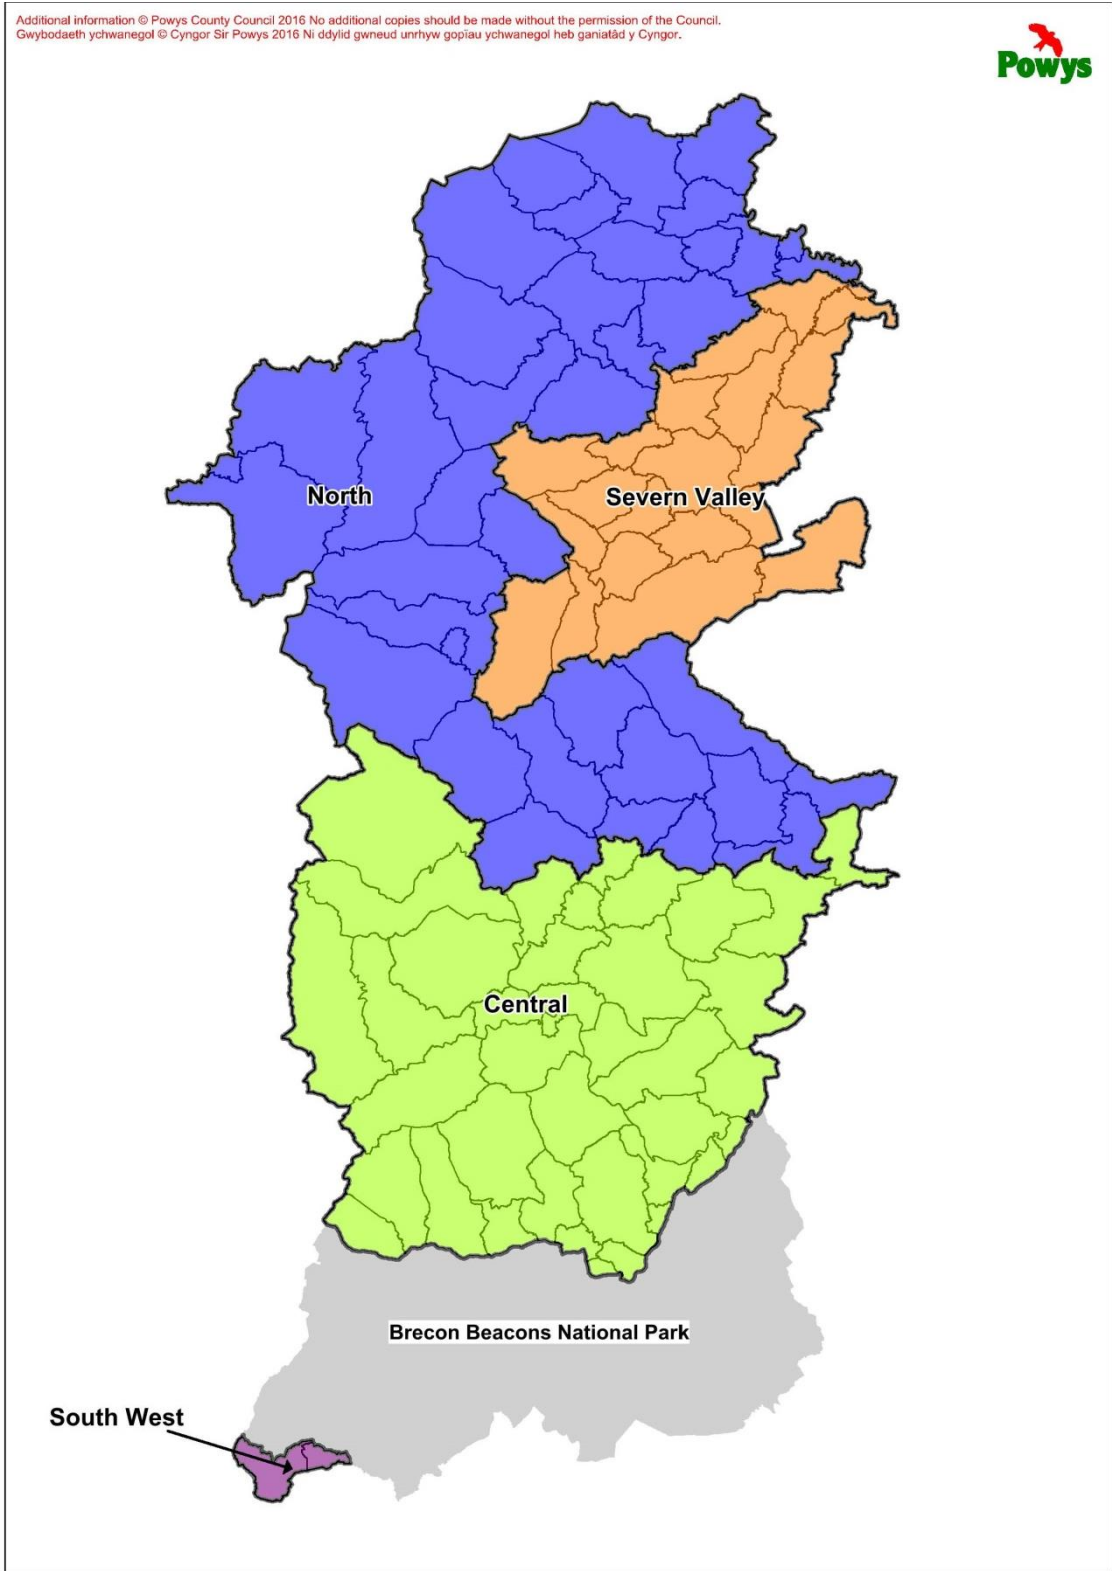

ATODIAD 5

Newidiadau o Faterion yn Codi Atodiad 4A o'r Cynllun

Atodiad 4a – Ardaloedd is-farchnad Tai Fforddiadwy

Canol Powys	Dyffryn Hafren	Gogledd Powys	De-orllewin Powys
Aberedw	Aberhafesb	Abbeycwmhir	Ystradynlais
Bronllys	Basle â Chrigion	Banwy	Tawe Uchaf
Llanfair-ym-Muallt	Aberriw	Bugeildy	
Cilmeri	Betws	Caersws	
Cleirwy	Castell Caereinion	Cadfarch	
Diserth a Threcoed	Yr Ystog	Carno	
Duhonw	Dwyriw	Carreghofa	
Erwyd	Ffordun	Glantwymyn	
Felin-fach	Cegidfa	Tref-y-clawdd	
Llanfair Llythynwg	Ceri	Llanbadarn Fynydd	
Y Clas-ar-Wy	Llandinam	Llanbister	
Glasgwm	Llandrinio	Llanbrynmair	
Gwernyfed	Llandysul	Llanddewi Ystradenni	
Honddu Isaf	Manafon	Llandysilio	
Llanafan Fawr	Mochdre	Llanerfyl	
Llanbadarn Fawr	Trefaldwyn	Llanfair Caereinion	
Llanddew	Tregynon	Llanfechain	
Llandrindod	Trewern	Llanfihangel	
Llanelwedd	Y Trallwng	Llanfyllin	
Llanfrynach		Llangedwyn	
Llangamarch		Llangynllo	
Llangors		Llangurig	
Llanigon		Llangynyw	
Llanwrthwl		Llangynog	

Canol Powys	Dyffryn Hafren	Gogledd Powys	De-Orllewin Powys
<p>Llanwrtyd</p> <p>Llanllyr</p> <p>Llywel</p> <p>Maescar</p> <p>Merthyr Cynog</p> <p>Maesyfed</p> <p>Pencraig</p> <p>Castell-paen</p> <p>Penybont</p> <p>Llanandras</p> <p>Talgarth</p> <p>Trallong</p> <p>Treflys</p> <p>Ysgir</p>		<p>Llanidloes</p> <p>Llanidloes Allanol</p> <p>Llanrhaeadr-ym - Mochnant</p> <p>Llansantffraid-ym-Mechain</p> <p>Llansilin</p> <p>Llanwddyn</p> <p>Machynlleth</p> <p>Meifod</p> <p>Nantmel</p> <p>Penybontfawr</p> <p>Saint. Harmon</p> <p>Trefeglwys</p> <p>Llanddewi-yn-Hwytyn</p>	